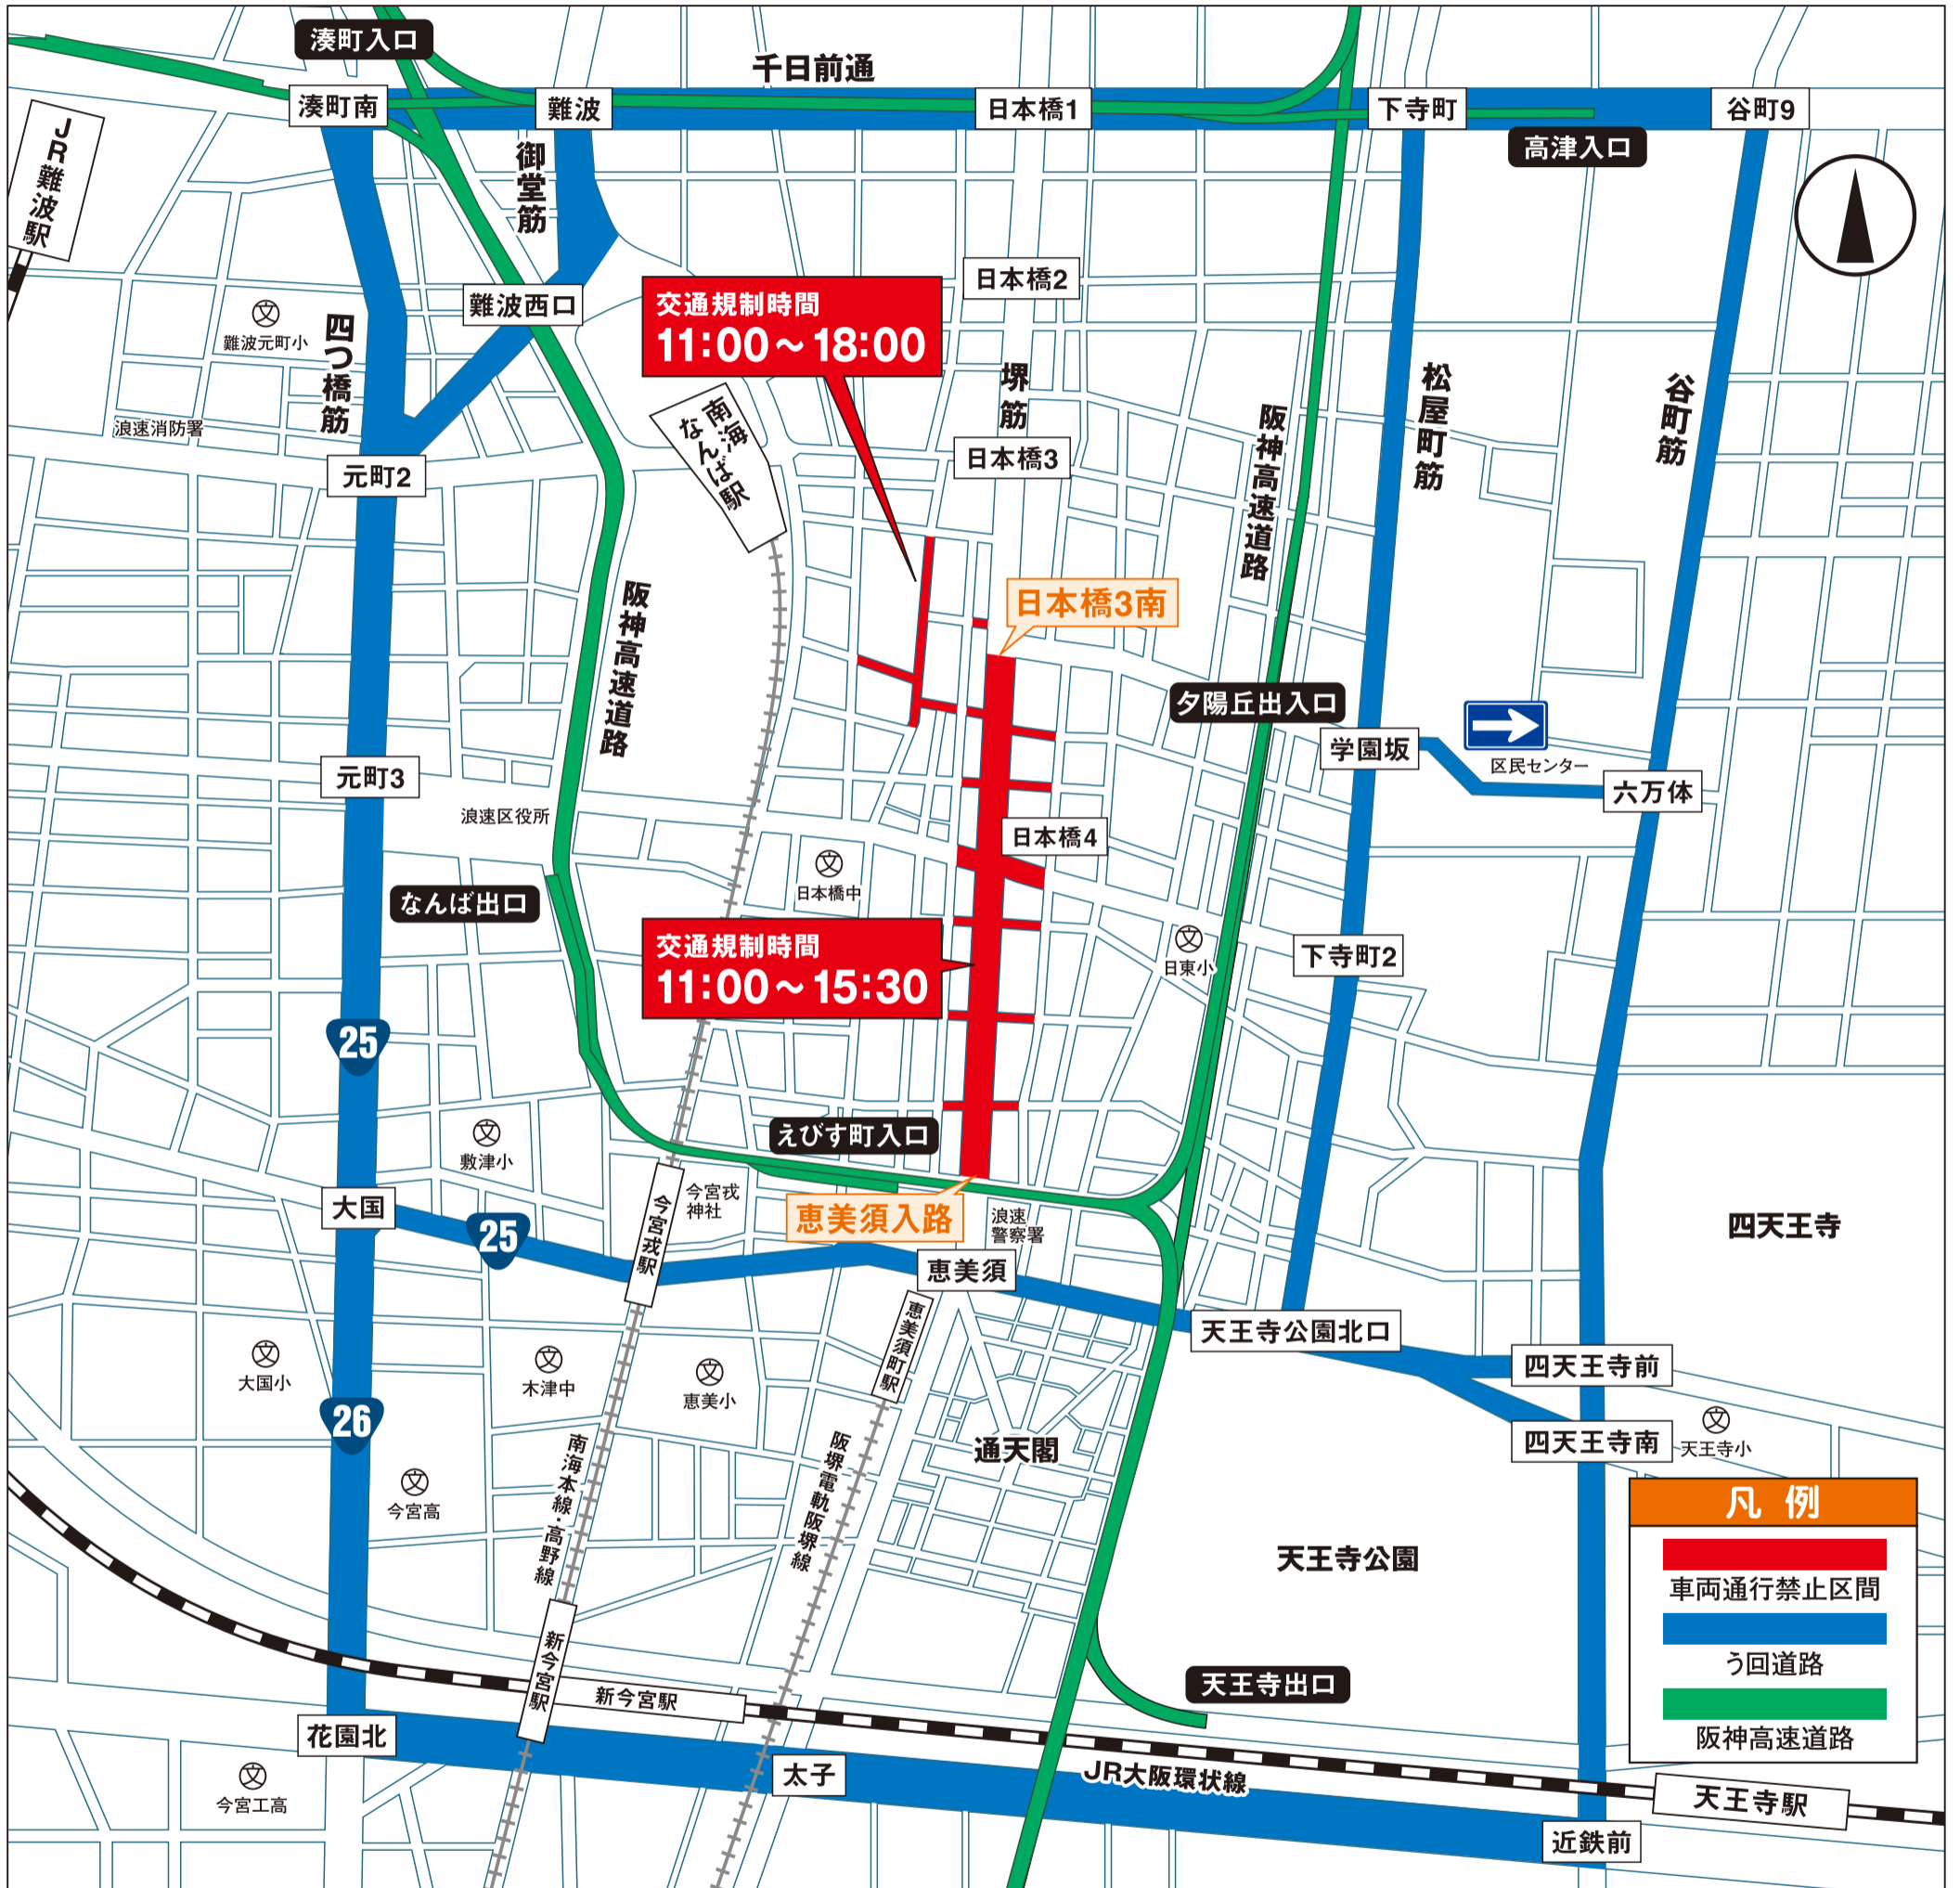

交通規制のお知らせ

第12回日本橋 NIPPOMBASHI STREET FESTA
ストリートフェスタ2016

3月20日(日) <小雨決行・荒天中止>

規制時間 (おおむね) 11:00 ころ ~ 15:30 ころ (一部18:00 ころまで)

規制区間: 堺筋 [恵美須入路交差点北詰 ~ 日本橋3丁目南交差点南詰]

交通規制にご協力をお願いします

- 図 ■■■■ 色の道路が車両通行禁止になりますので、図 ■■■■ 色のう回道路をご利用ください。
- 堺筋 (恵美須 ~ 日本橋3南) のパーキングチケットは、午前8時から午後5時ごろまでの間、ご利用いただくことはできません。
- 周辺道路は、すべて駐車禁止となっております。

当日、周辺道路は大変混み合うことが予想されます。マイカー、バイク、自転車でのご来場はご遠慮ください。

問い合わせ先 日本橋ストリートフェスタ実行委員会：06-6655-1717

「ある日突然、大阪で死亡事故にあわないための 50 の心得」

～詳しくは、大阪府警ホームページ「交通情報」からアクセス！～

日本橋ストリートフェスタ実行委員会・大阪府警察・大阪府交通安全活動推進センター