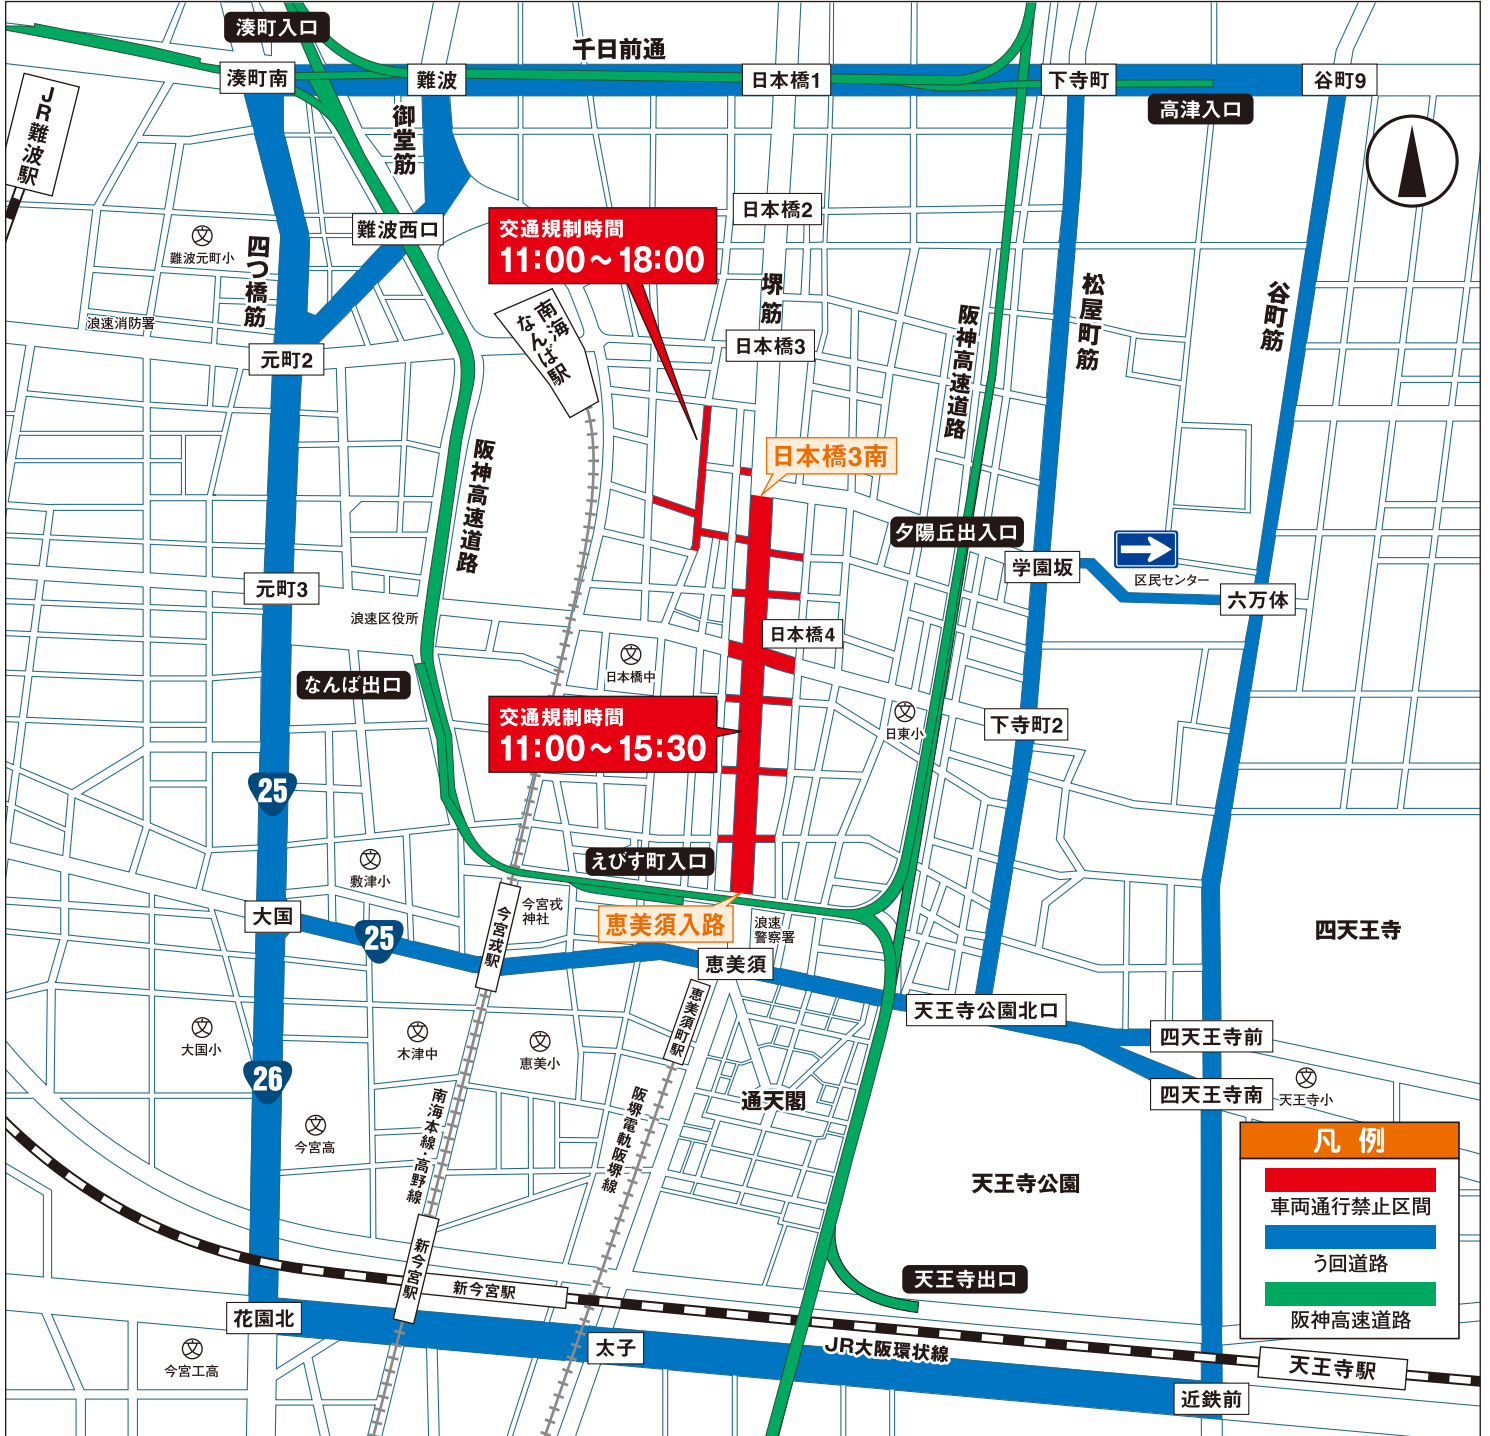

交通規制のお知らせ

第13回日本橋 NIPPOMBASHI STREET FESTA
ストリートフェスタ2017

3月19日(日) <小雨決行・荒天中止>

規制時間 (おおむね) 11:00 ごろ ~ 15:30 ごろ (一部18:00 ごろまで)

規制区間: 堺筋 [恵美須入路交差点北詰 ~ 日本橋3丁目南交差点南詰]

交通規制にご協力をお願いします

- 図 **赤** 色の道路が **車両通行禁止** になりますので、図 **青** 色の **う回道路** をご利用ください。
- 堺筋 (恵美須 ~ 日本橋3南) の **パーキングチケット** は、午前8時から午後5時ごろまでの間、ご利用いただくことはできません。
- 周辺道路は、すべて **駐車禁止** となっております。

当日、周辺道路は大変混み合うことが予想されます。マイカー、バイク、自転車でのご来場はご遠慮ください。

問い合わせ先

日本橋ストリートフェスタ実行委員会: 06-6655-1717

「還付金、ATMに行つて!」はすべて詐欺!

大阪府内では、役所職員を名乗り医療費や保険の還付金があると高齢者に電話を架けATMに誘導し、犯人が携帯電話で操作方法を指示して振り込ませる「還付金詐欺」が多発しています。ATMで医療費等の還付手続はできません。ご注意ください!

日本橋ストリートフェスタ実行委員会・大阪府警察・大阪府交通安全活動推進センター