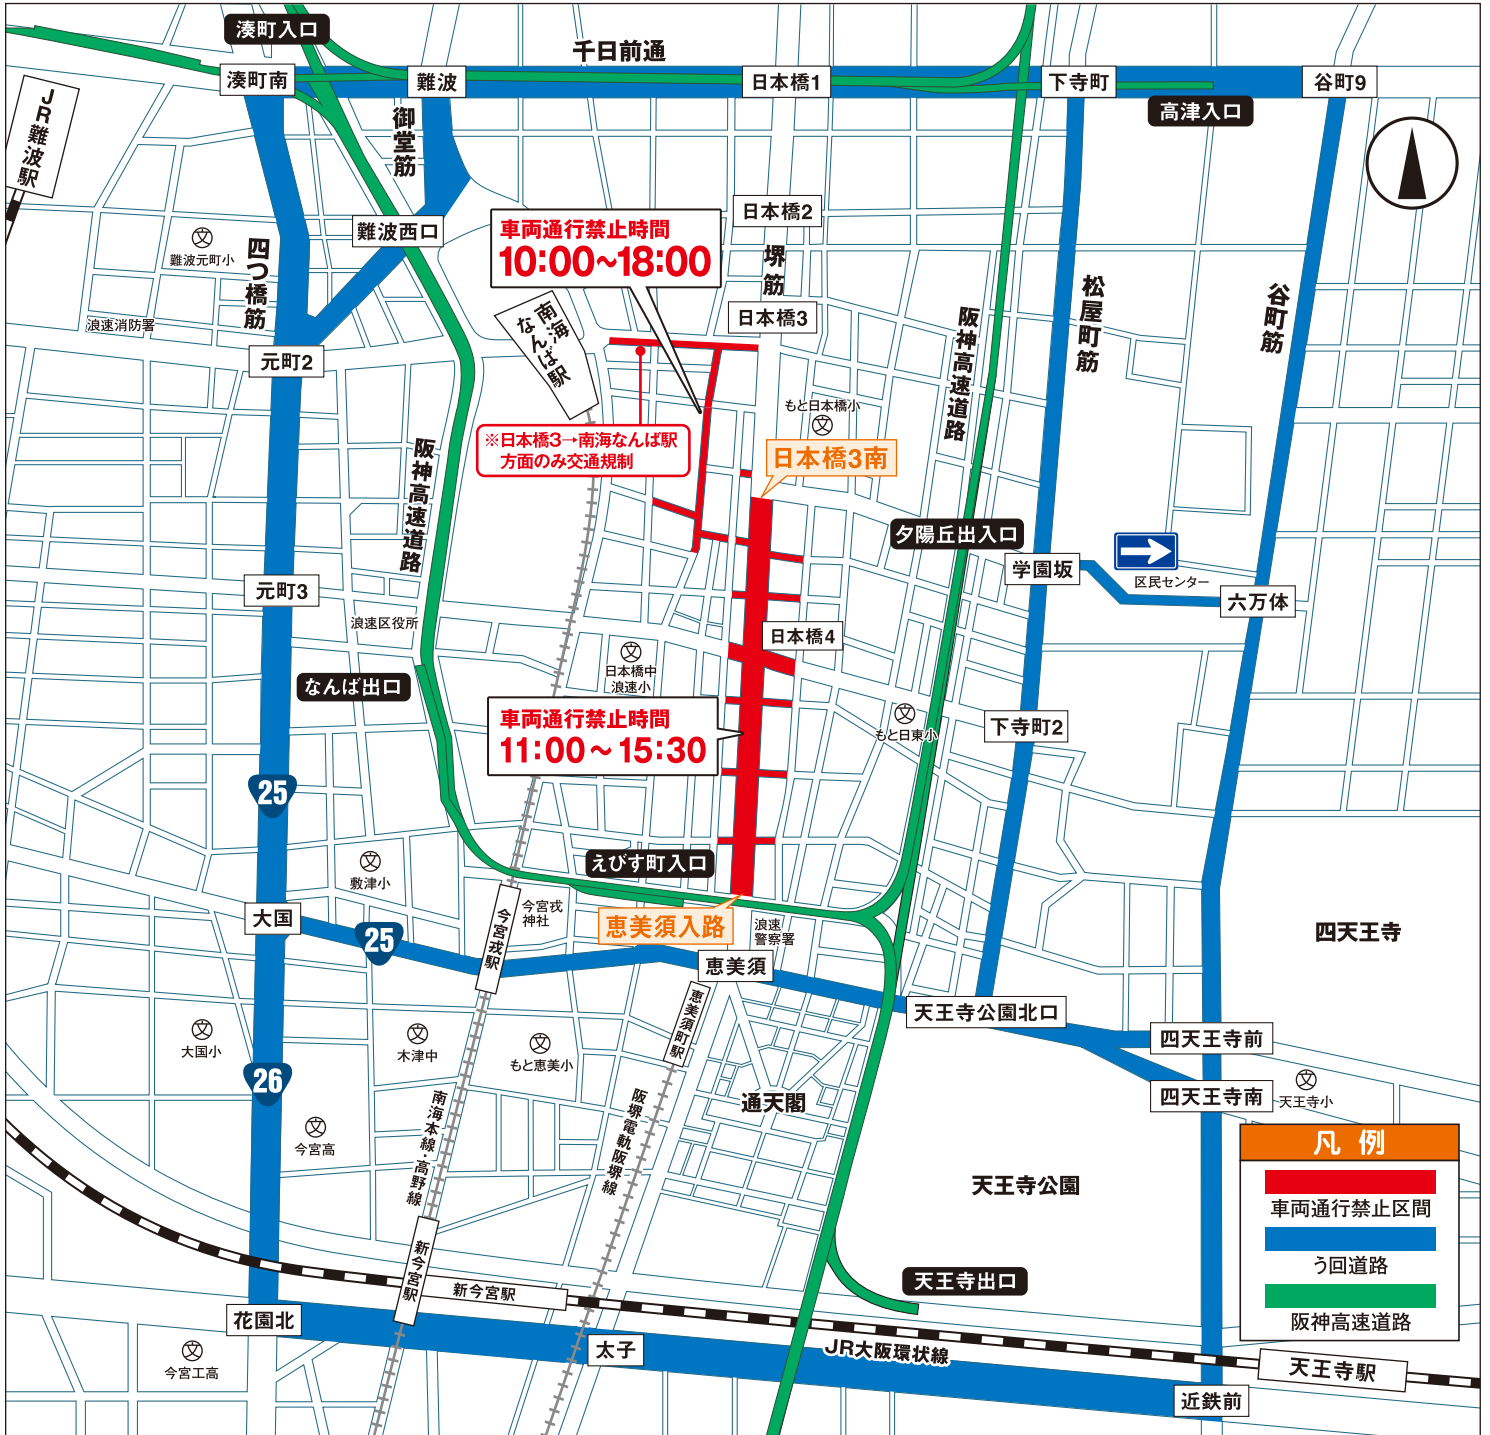

# 交通規制のお知らせ

第14回日本橋 NIPPOMBASHI STREET FESTA  
ストリートフェスタ2018

3月18日(日) <小雨決行・荒天中止>

規制時間(おおむね) 11:00 ごろ ~ 15:30 ごろ (一部10:00~18:00ごろまで)

規制区間:堺筋[恵美須入路交差点北詰~日本橋3丁目南交差点南詰]

## 交通規制にご協力をお願いします

- 図  色の道路が車両通行禁止になりますので、図  色のう回道路をご利用ください。
- 堺筋(恵美須~日本橋3南)のパーキングチケットは、午前8時から午後5時ごろまでの間、ご利用いただくことはできません。
- 周辺道路は、すべて駐車禁止となっております。

当日、周辺道路は大変混み合うことが予想されます。マイカー、バイク、自転車でのご来場はご遠慮ください。

問い合わせ先